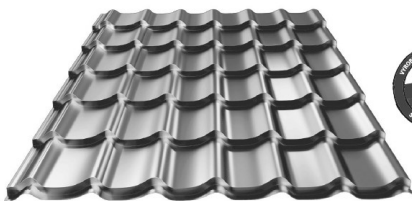

PROFILOVANÉ KRYTINY

VERA Úžitčná krycia šírka 1100mm (celková šírka 1200mm), modul 35mm

Cena za m²:
 Vera - LESK 0,5
 Vera - MAT 0,5
 Vera - ŠPECIÁL 0,5 (200)

celkovej plochy
 bez DPH s DPH
6,63 € 7,96 €
6,98 € 8,38 €
 Cena na vyžiadanie

KLIP KLASIK úžitčná krycia šírka 1000mm

Cena za m²:
 KLIP KLASIK - ZINOK 0,5
 KLIP KLASIK - LESK 0,5
 KLIP KLASIK - MAT 0,5

úžitkovej krycej plochy
 bez DPH s DPH
6,72 € 8,06 €
8,87 € 10,64 €
9,34 € 11,21 €